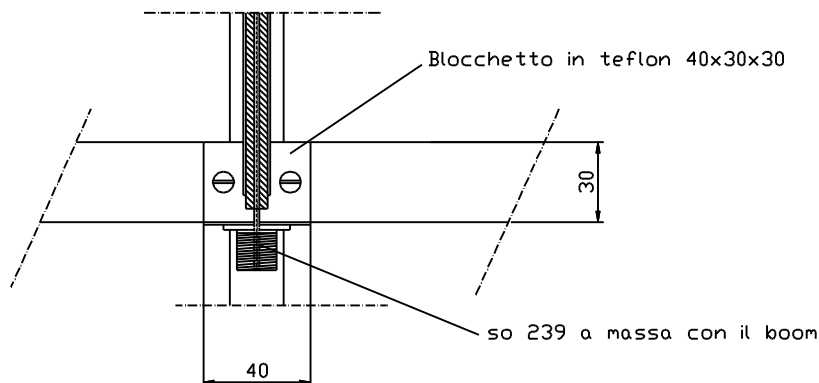

XDH9EL VHF ANTENNA YAGI 144-146 MHZ 9 ELEMENTI

PARTICOLARE DEL GAMMA MATCH

- Diametro elementi 10 mm
- Diametro radiatore 20 mm
- Diametro gamma match 10mm
- Boom 30x25 mm

A termini di legge, la proprietà di questo disegno è riservata; non può quindi essere utilizzata senza autorizzazione