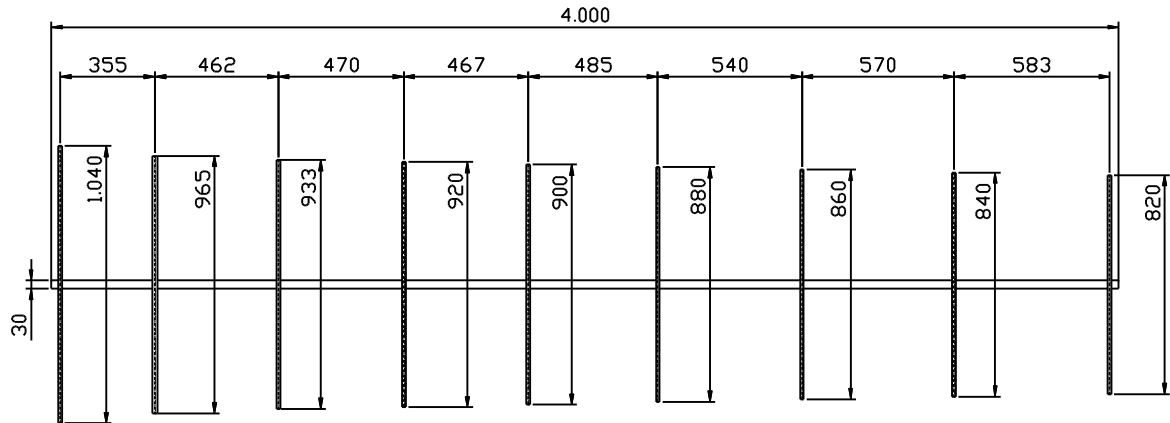

XDH9EL VHF ANTENNA YAGI 144-146 MHZ 9 ELEMENTI

PARTICOLARE DEL GAMMA MATCH

- Diametro elementi 10 mm
- Diametro radiatore 20 mm
- Diametro gamma match 10mm
- Boom 30x25 mm

A termini di legge, la proprietà di questo disegno è riservata; non può quindi essere utilizzata senza autorizzazione