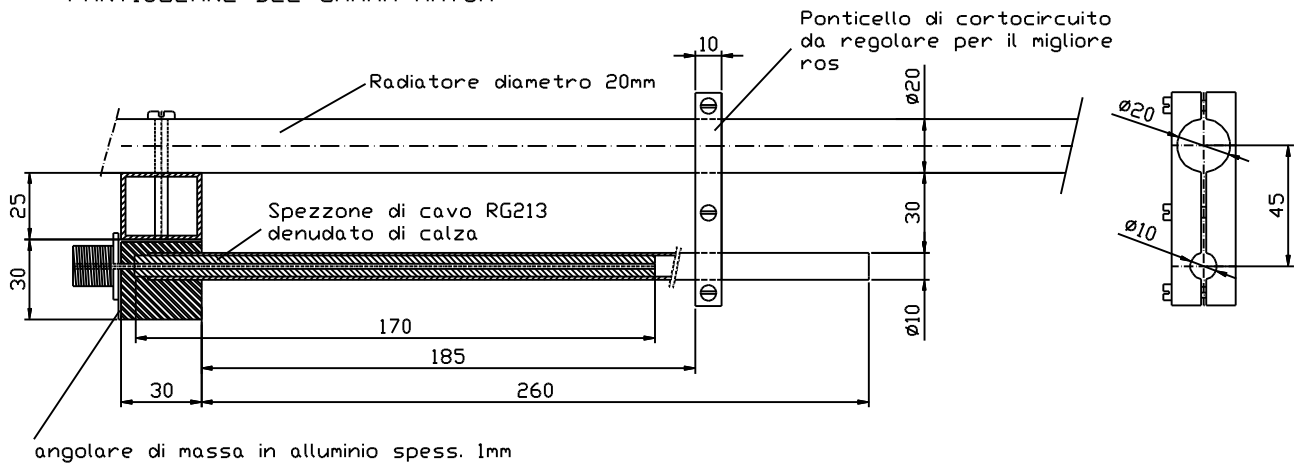

XDH9EL VHF ANTENNA YAGI 144-146 MHZ 9 ELEMENTI

PARTICOLARE DEL GAMMA MATCH

- Diametro elementi 10 mm
- Diametro radiatore 20 mm
- Diametro gamma match 10mm
- Boom 30x25 mm

A termini di legge, la proprietà di questo disegno è riservata; non può quindi essere utilizzata senza autorizzazione