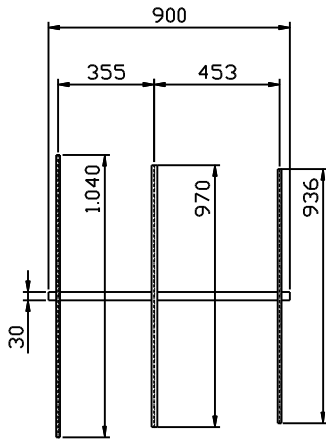

# XDH3EL VHF ANTENNA YAGI 144-146 MHZ 3 ELEMENTI

## PARTICOLARE DEL GAMMA MATCH

Diametro elementi 10 mm  
 Diametro radiatore 20 mm  
 Diametro gamma match 10mm  
 Boom 30x25 mm