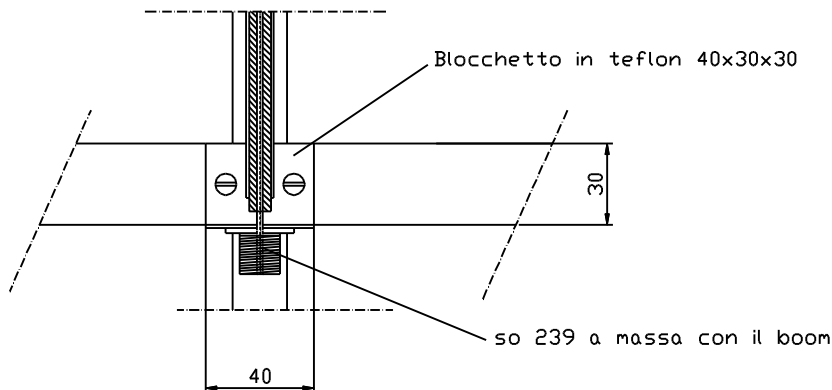

# XDH3EL VHF ANTENNA YAGI 144-146 MHZ 3 ELEMENTI

## PARTICOLARE DEL GAMMA MATCH

Diametro elementi 10 mm  
 Diametro radiatore 20 mm  
 Diametro gamma match 10mm  
 Boom 30x25 mm