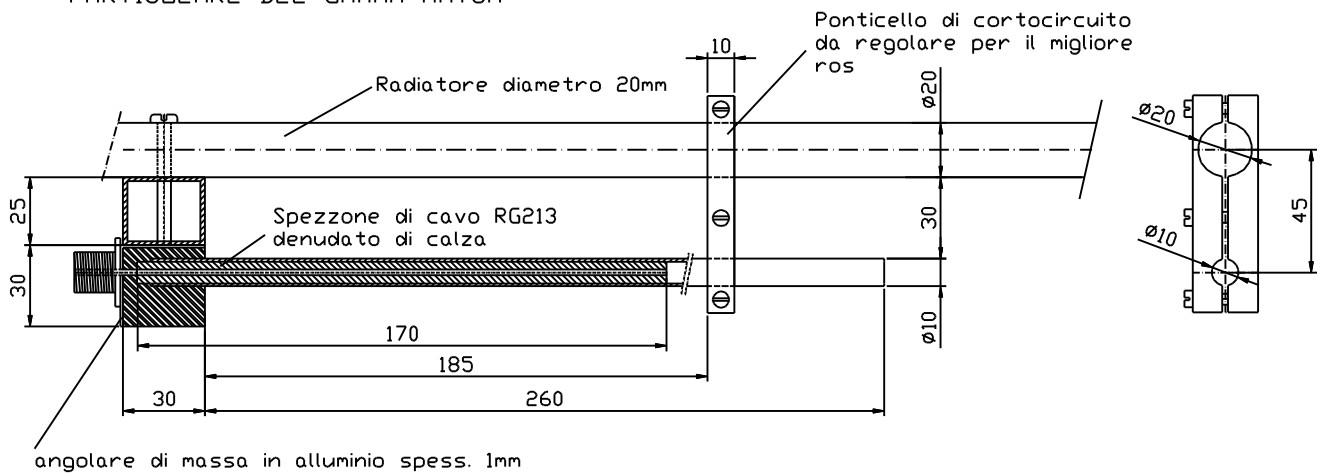

# XDH3EL VHF ANTENNA YAGI 144-146 MHZ 3 ELEMENTI

## PARTICOLARE DEL GAMMA MATCH

Diametro elementi 10 mm  
 Diametro radiatore 20 mm  
 Diametro gamma match 10mm  
 Boom 30x25 mm